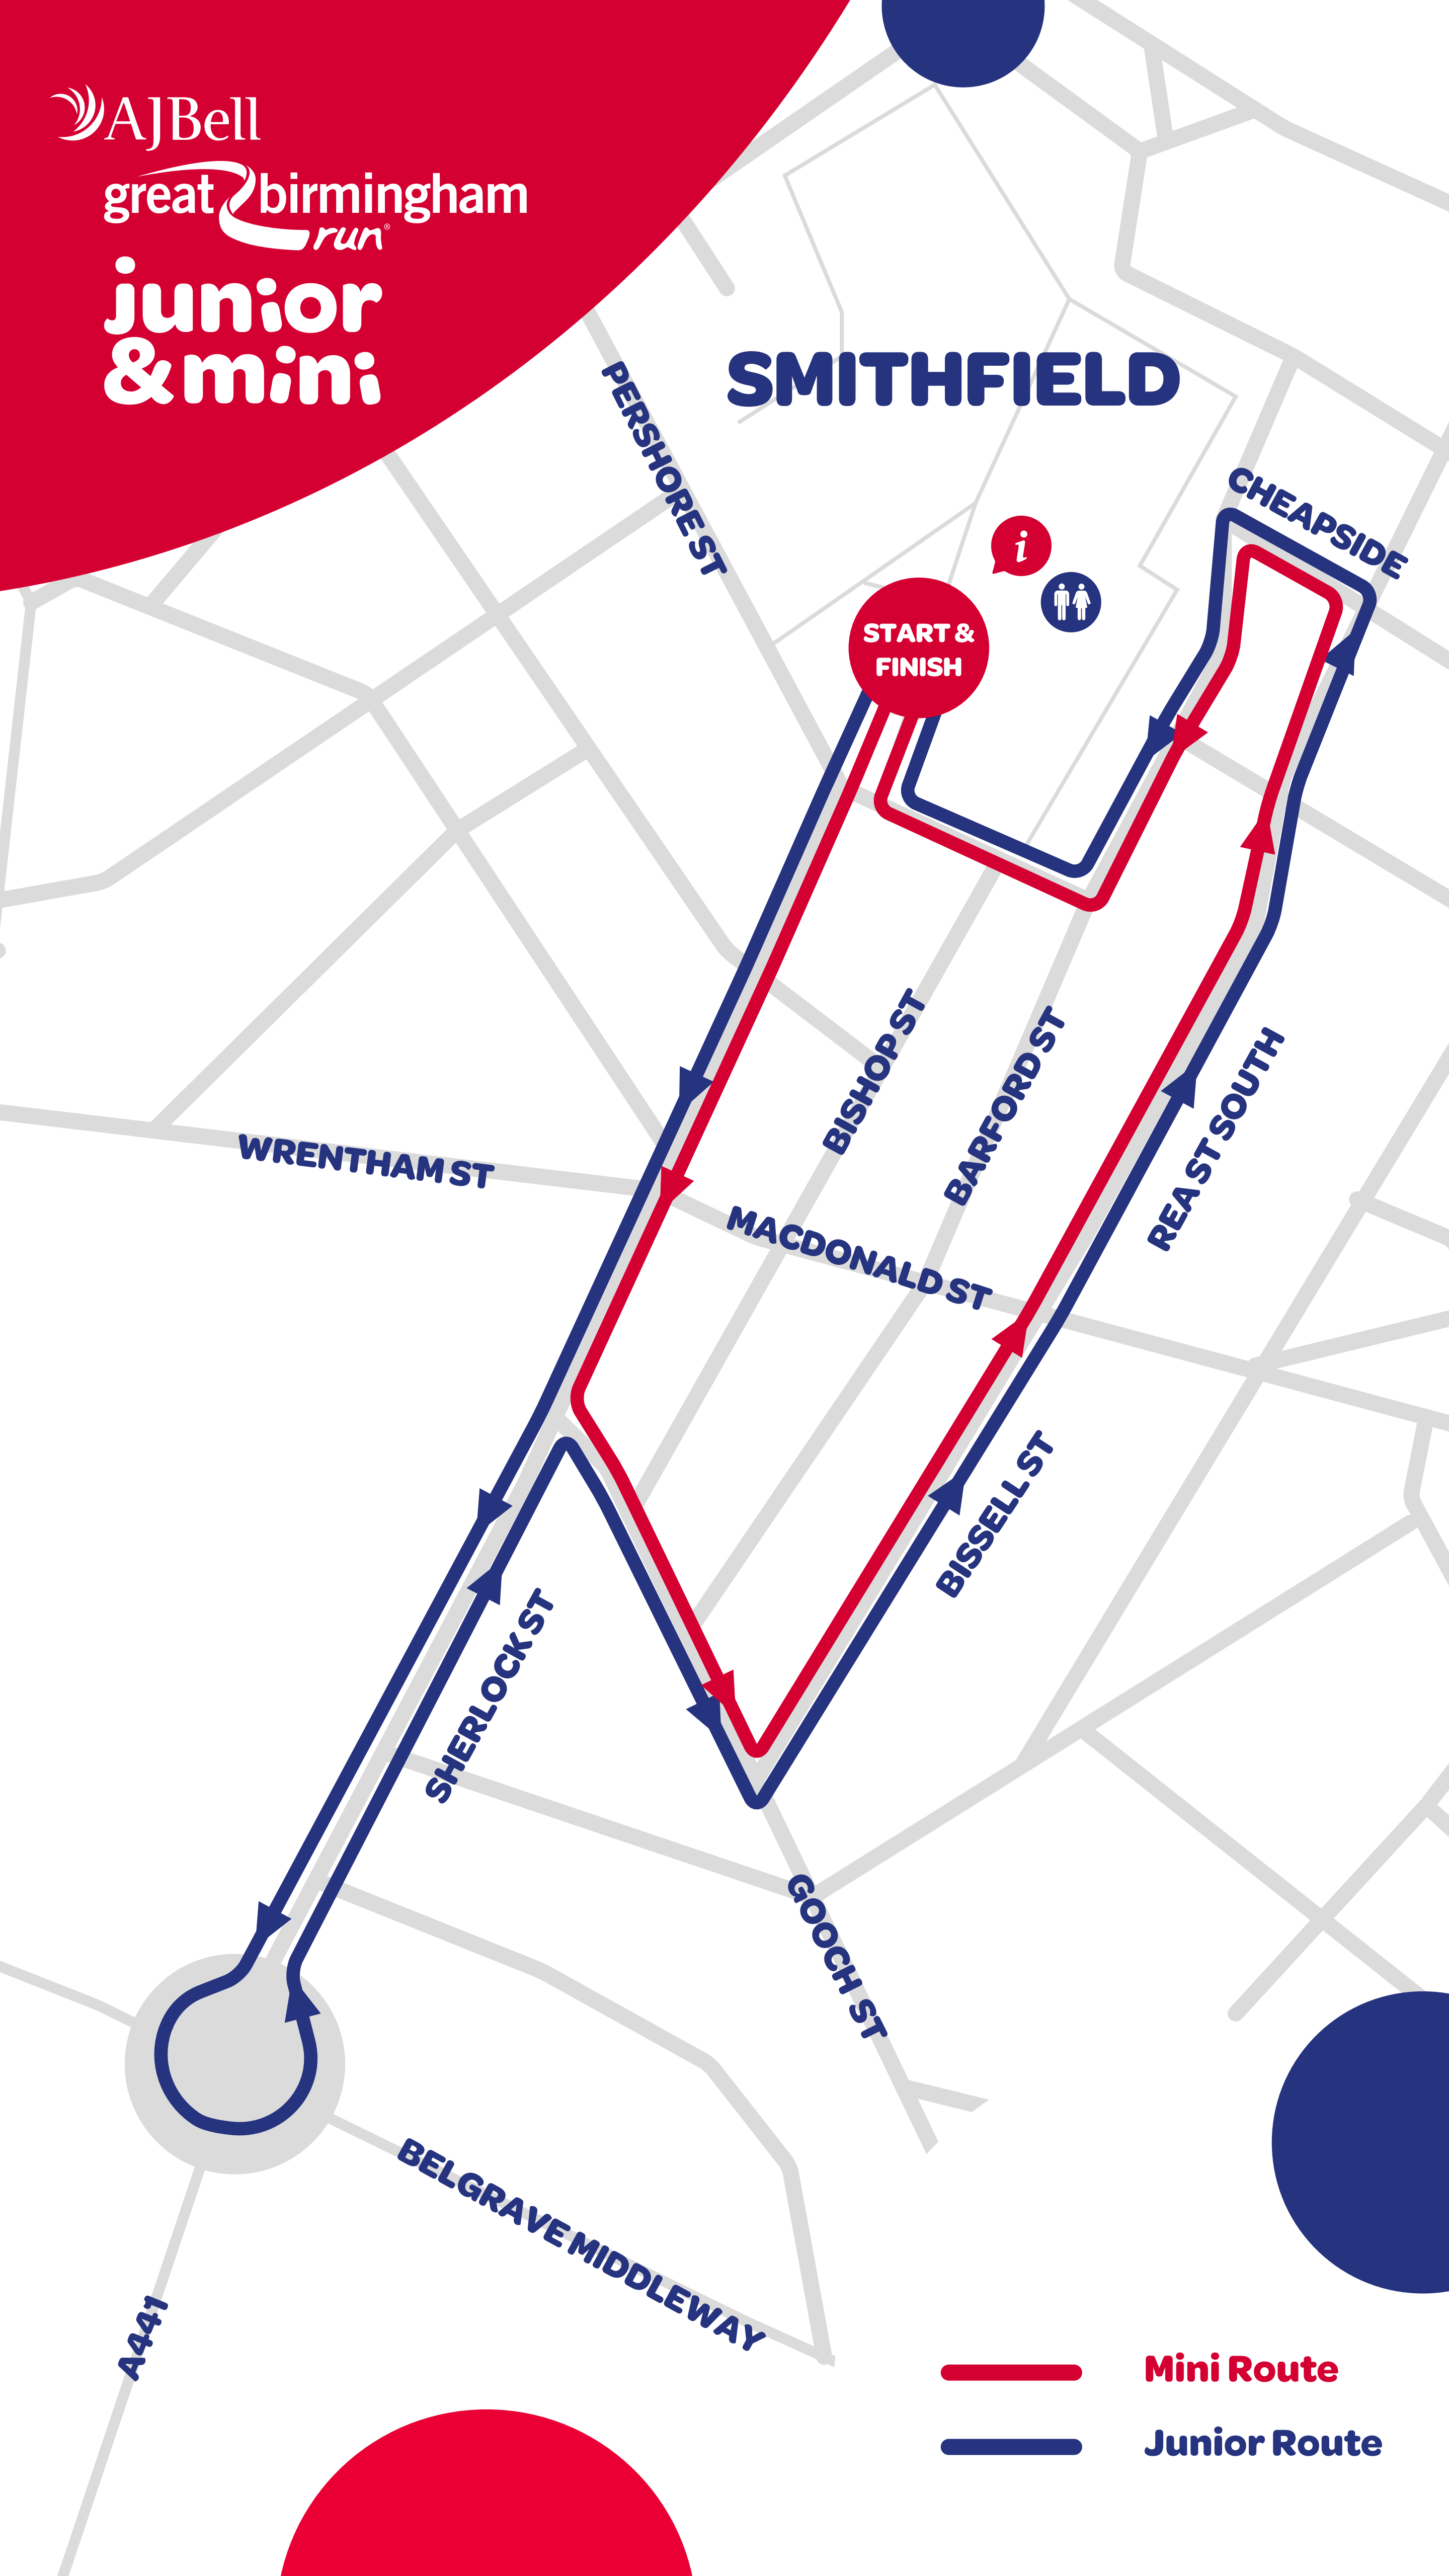

AJBell

great *birmingham*  
run

junior  
& mini

# SMITHFIELD

Mini Route

Junior Route